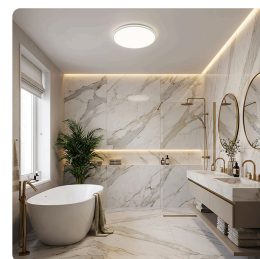

W0830

LED OSVĚTLENÍ CORATO S NASTAVITELNOU WATTÁŽÍ A CCT, IP54, 16-24-32W, MAX. 3200LM, 3CCT, 38CM

EAN: 8592718047573

POČET KUSŮ V BALENÍ: 10

ZÁRUKA: 33 MĚSÍCŮ

Solight LED osvětlení Corato s nastavitelnou wattáží a CCT, IP54, 16-24-32W, max. 3200lm, 3CCT, 38cm

LED osvětlení Corato pro flexibilní interiérové i exteriérové použití

LED svítidlo Corato je ideální volbou pro ty, kteří hledají univerzální a moderní osvětlení do domácnosti i komerčních prostor. Díky vysokému krytí IP54 je vhodné nejen do koupelen, chodeb, ložnic či obývacích pokojů, ale také do technických místností a na místa se zvýšenou vlhkostí, včetně venkovních prostor. Svítidlo lze snadno instalovat na stěny i stropy, což zajišťuje maximální flexibilitu při umístění. Jeho elegantní bílé provedení a kompaktní rozměry 380 x 55 mm se hodí do každého interiéru i exteriéru.

Nastavitelný výkon a teplota světla pro maximální komfort

Corato nabízí možnost nastavení příkonu v rozmezí 16–24–32 W a světelného toku až 3200 lm, což umožňuje přizpůsobit intenzitu osvětlení aktuálním potřebám. Speciální přepínač umožňuje volbu teploty chromatičnosti mezi teplou (3000 K), neutrální (4000 K) a studenou bílou (6500 K), takže si snadno vytvoříte požadovanou atmosféru. Díky širokému úhlu svícení 120°, dlouhé životnosti LED až 25 000 hodin a vysokému indexu podání barev Ra > 80 je Corato spolehlivým a úsporným řešením pro každodenní použití.

- LED osvětlení Corato s nastavitelnou wattáží (příkonem) a teplotou světla. Světlo poskytuje ochranu proti vlhkosti IP54 a je tak vhodné do interiéru i exteriéru.
- Disponuje speciálním přepínačem, který umožňuje nastavení teploty světla (chromatičnosti) od teplé, přes neutrální až po studenou bílou (3000 K, 4000 K nebo 6500 K), a současně přepínačem, kterým lze nastavit výkon (příkon) světla.
- Vhodné pro vnitřní i venkovní použití: koupelny, ložnice, obývací pokoje, chodby, technické místnosti a místa se zvýšenou vlhkostí.
- Pro instalaci na stěny a stropy.
- Nastavitelný příkon: 16–24–32 W.
- Světelný tok max.: 3200 lm.

KOMPLETNÍ POPIS