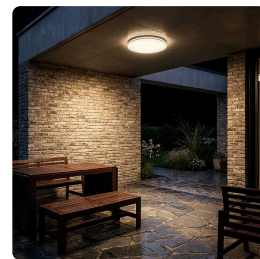

W0830

LED OSVĚTLENÍ CORATO S NASTAVITELNOU WATTÁŽÍ A CCT, IP54, 16-24-32W, MAX. 3200LM, 3CCT, 38CM

EAN: 8592718047573

POČET KUSŮ V BALENÍ: 10

ZÁRUKA: 33 MĚSÍCŮ

Solight LED osvětlení Corato s nastavitelnou wattáží a CCT, IP54, 16-24-32W, max. 3200lm, 3CCT, 38cm

LED osvětlení Corato pro flexibilní interiérové i exteriérové použití

LED svítidlo Corato je ideální volbou pro ty, kteří hledají univerzální a moderní osvětlení do domácnosti i komerčních prostor. Díky vysokému krytí IP54 je vhodné nejen do koupelen, chodeb, ložnic či obývacích pokojů, ale také do technických místností a na místa se zvýšenou vlhkostí, včetně venkovních prostor. Svítidlo lze snadno instalovat na stěny i stropy, což zajišťuje maximální flexibilitu při umístění. Jeho elegantní bílé provedení a kompaktní rozměry 380 x 55 mm se hodí do každého interiéru i exteriéru.

Nastavitelný výkon a teplota světla pro maximální komfort

Corato nabízí možnost nastavení příkonu v rozmezí 16–24–32 W a světelného toku až 3200 lm, což umožňuje přizpůsobit intenzitu osvětlení aktuálním potřebám. Speciální přepínač umožňuje volbu teploty chromatičnosti mezi teplou (3000 K), neutrální (4000 K) a studenou bílou (6500 K), takže si snadno vytvoříte požadovanou atmosféru. Díky širokému úhlu svícení 120°, dlouhé životnosti LED až 25 000 hodin a vysokému indexu podání barev Ra > 80 je Corato spolehlivým a úsporným řešením pro každodenní použití.

- LED osvětlení Corato s nastavitelnou wattáží (příkonem) a teplotou světla. Světlo poskytuje ochranu proti vlhkosti IP54 a je tak vhodné do interiéru i exteriéru.
- Disponuje speciálním přepínačem, který umožňuje nastavení teploty světla (chromatičnosti) od teplé, přes neutrální až po studenou bílou (3000 K, 4000 K nebo 6500 K), a současně přepínačem, kterým lze nastavit výkon (příkon) světla.
- Vhodné pro vnitřní i venkovní použití: koupelny, ložnice, obývací pokoje, chodby, technické místnosti a místa se zvýšenou vlhkostí.
- Pro instalaci na stěny a stropy.
- Nastavitelný příkon: 16–24–32 W.
- Světelný tok max.: 3200 lm.

KOMPLETNÍ POPIS